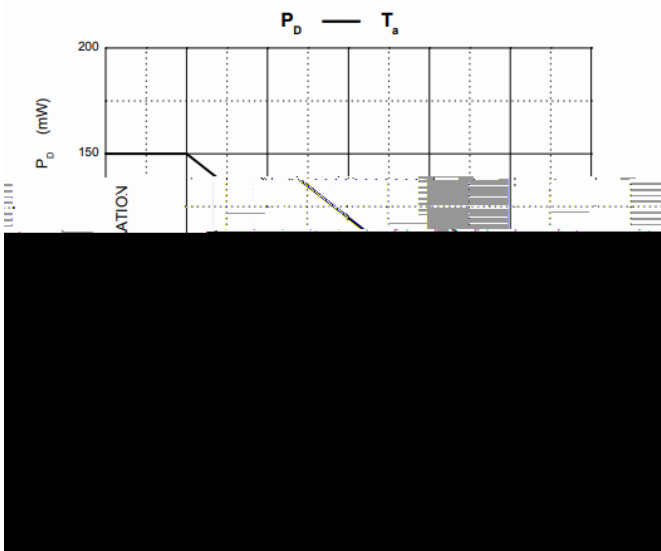

UMD2N

Maximum Ratings DTR1-NPN

ITEM	SYMBOL	UNIT	CONDITIONS	VALUE

DTR2-PNP

ITEM	
------	--

UMD2N

UMD2N

DTR2-PNP

UMD2N

SOT-363 Package Outline Dimensions

SOT-363 Suggested Pad Layout

UMD2N

Disclaimer
