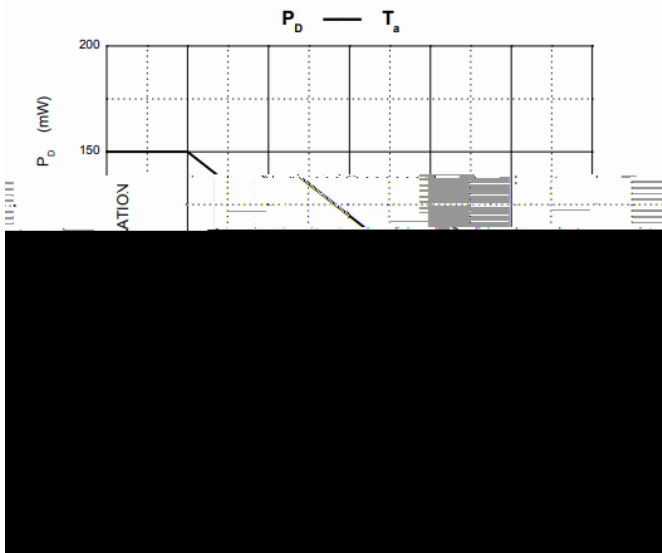

UMD2N

Maximum Ratings DTR1-NPN

ITEM	SYMBOL	UNIT	CONDITIONS	VALUE

DTR2-PNP

ITEM	
------	--

UMD2N

UMD2N

DTR2-PNP

UMD2N

SOT-363 Package Outline Dimensions

SOT-363 Suggested Pad Layout

UMD2N

Disclaimer
