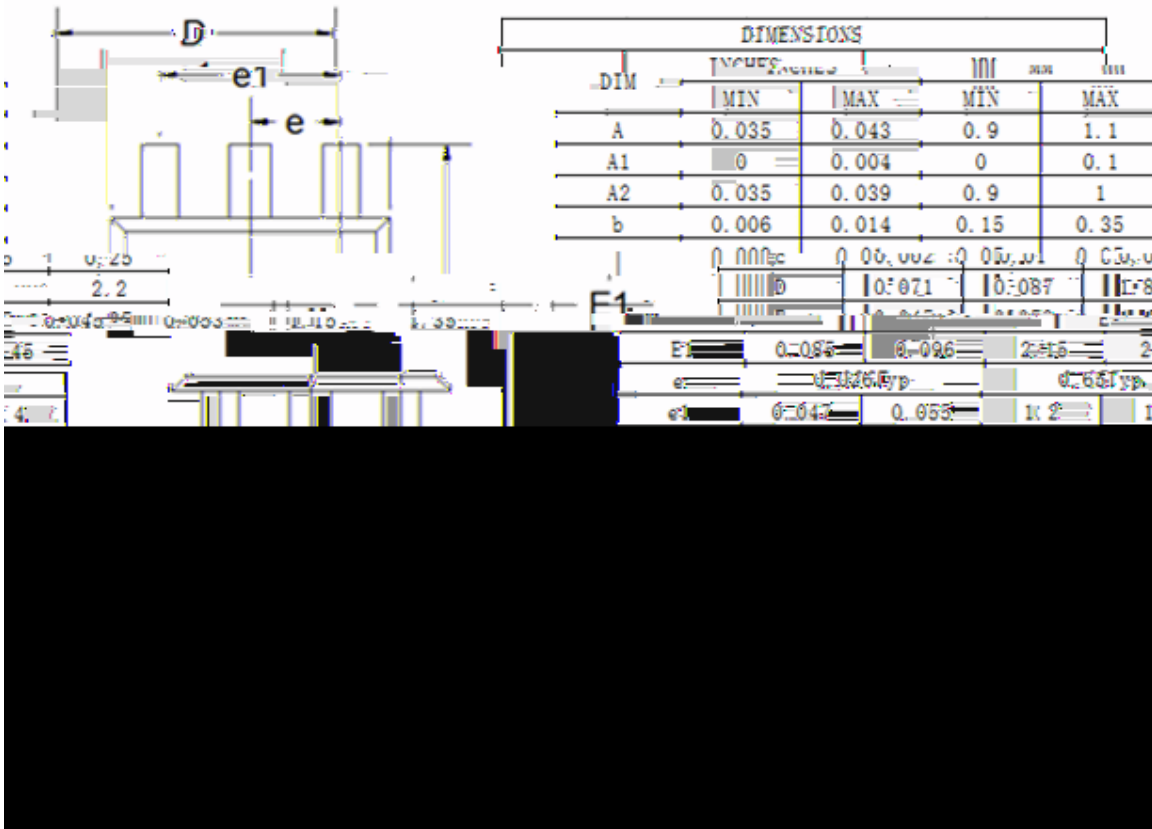

UMD2N

Maximum Ratings DTR1-NPN

ITEM	SYMBOL	UNIT	CONDITIONS	VALUE

DTR2-PNP

ITEM	
------	--

UMD2N

UMD2N

DTR2-PNP

UMD2N

SOT-363 Package Outline Dimensions

SOT-363 Suggested Pad Layout

UMD2N

Disclaimer
