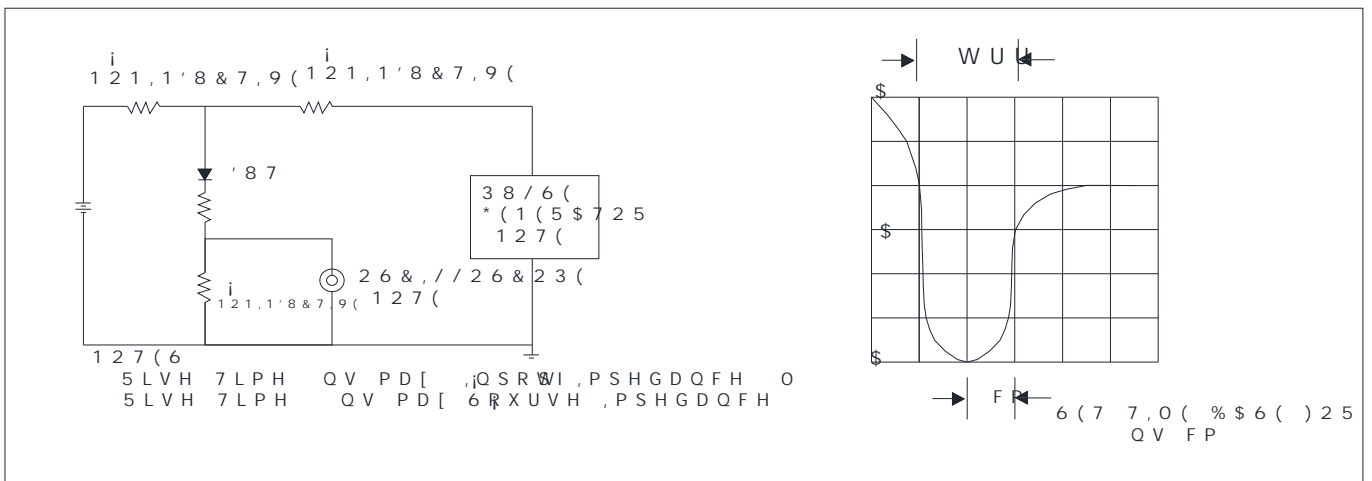

:: ;) . ' 8] U [f U a ' c z ' W] f W i] h ' U b X ' H Y g h] b [' k U j Y ' Z c f a ' c z ' f Y j Y f g Y ' f Y W c j Y f m ' h] a Y