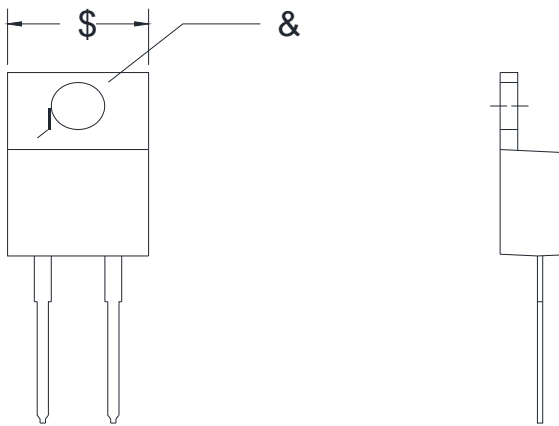

MBR40150CT

RoHS
COMPLIANT

Thermal Characteristics 7D 8QOHVV RWKHUÄLVH VSHFLILHG

PARAMETER		SYMBOL	UNIT	MBR40150CT
7KHUPDO	%HWZHHQ MXQFWLRQ	DQG DRELHQW	- :	5
5HVLVWDO	%HWZHHQ MXQFWLRQ	DQG FQVH	- :	5

Characteristics 7\SLFDO

6 %
5HY

\$XJ

<DQJ]KRX <DQJMEFHOKGWRQL&R /ZG \DQJMLH P

Outline Dimensions

MBR40150CT
